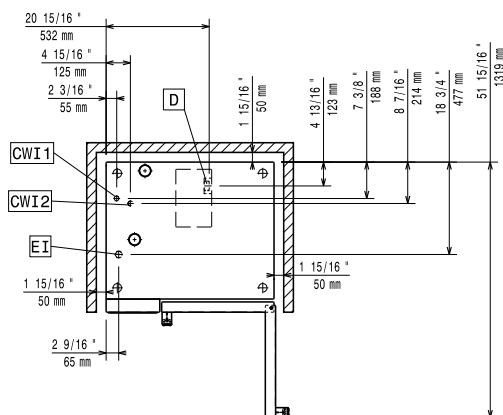

Topp

Elektricitet

Circuit breaker required

Spänning:	380-415 V/3N ph/50-60 Hz
Effekt, max:	11.8 kW
Anslutningseffekt:	11.1 kW

Vatten

Max vatten inlopp temp: 30 °C

Vattenintag "FCW" anslutning: 3/4"

Tryck: 1-6 bar

Klorider: <10 ppm

Ledningsförmåga: >50 µS/cm

Avlopp "D": 50mm

Electrolux Professional recommends the use of treated water, based on testing of specific water conditions.

Please refer to user manual for detailed water quality information.

Installation

Clearance: Clearance: 5 cm rear and right hand sides.

Suggested clearance for service access: 50 cm left hand side.

Kapacitet

GN: 5 (GN 1/1)

Max kapacitet: 30 kg

Viktig information

Gångjärn:	Höger sida
Yttermått, bredd	867 mm
Yttermått, djup	775 mm
Yttermått, höjd	808 mm
Vikt	110 kg
Nettovikt:	110 kg
Fraktvikt:	127 kg
Fraktvolym:	0.84 m³