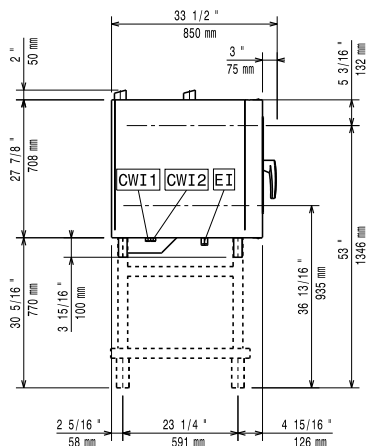

Sida

1. **C-** = Kallvatten
   WI-1
   C- = Kallvatten 2
   WI-2
   D = Avlopp
   DO = Overflow dräneringsrör
   EI = Elektrisk anslutning