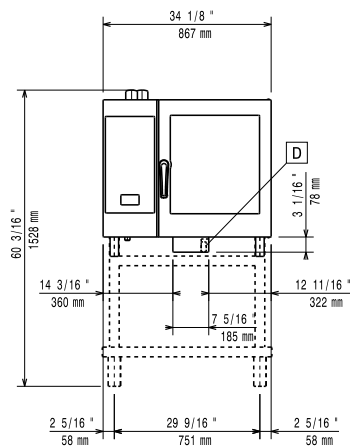

Front

Sida

1. **C-** = Kallvatten
   WI-1
   C- = Kallvatten 2
   WI-2
   D = Avlopp
   DO = Overflow dräneringsrör
   EI = Elektrisk anslutning

Topp

Elektricitet

Circuit breaker required

Spänning:	380-415 V/3N ph/50-60 Hz
Effekt, max:	11.8 kW
Anslutningseffekt:	11.1 kW

Vatten

Max vatten inlopp temp: 30 °C

Vattenintag "FCW" anslutning: 3/4"

Tryck: 1-6 bar

Klorider: <10 ppm

Ledningsförmåga: >50 µS/cm

Avlopp "D": 50mm

Electrolux Professional recommends the use of treated water, based on testing of specific water conditions.

Please refer to user manual for detailed water quality information.

Installation

Clearance: Clearance: 5 cm rear and right hand sides.

Suggested clearance for service access: 50 cm left hand side.

Kapacitet

GN: 5 (GN 1/1)

Max kapacitet: 30 kg

Viktig information

Gångjärn:	Höger sida
Yttermått, bredd	867 mm
Yttermått, djup	775 mm
Yttermått, höjd	808 mm
Vikt	110 kg
Nettovikt:	110 kg
Fraktvikt:	127 kg
Fraktvolym:	0.84 m³